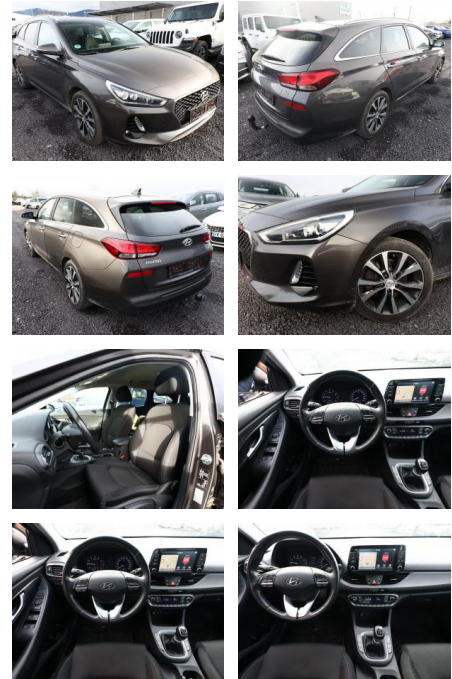

## Hyundai i30 1.0 T-GDI 120 Style Nav Kam PDC SHZ

AT27-GW-ABO Angebotsnr.:

Erstzulassung:	Kilometer:	Farbe:	Leistung:	Kraftstoffart:
16.03.2018	68.900	Diverse	88 kW / 120 PS	Benzin

PREIS  
**14.830 €**

### Multimedia

- Radio
- Navigation mit Bildschirm
- MP3 Anschluss
- Bluetooth