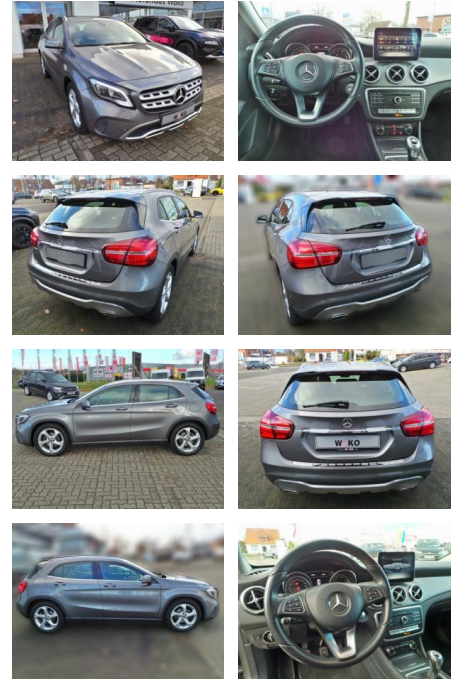

Ihr Ansprechpartner

Herr Jeremias Schüttler

E-Mail: info@auto-schuetzler.com
Telefon: 02238 9205435

Auto Schüttler
Ottostr.2 - 50259 Pulheim - Tel.: 02238 / 9205435

Mercedes-Benz GLA 180 Urban Parktronic Navi Tem...

WK03-9981-45Angebotsnr.:

Erstzulassung: 26.04.2017
Kilometer: 62.690
Farbe: Diverse
Leistung: 90 kW / 122 PS
Kraftstoffart: Benzin

PREIS
20.030 €

FINANZIERUNGSBEISPIEL

Laufzeit: 72 Monate Anzahlung: 25 %
Basis-Finanzierung:* Mtl. Rate:
Zielraten-Finanzierung:** **170 €**