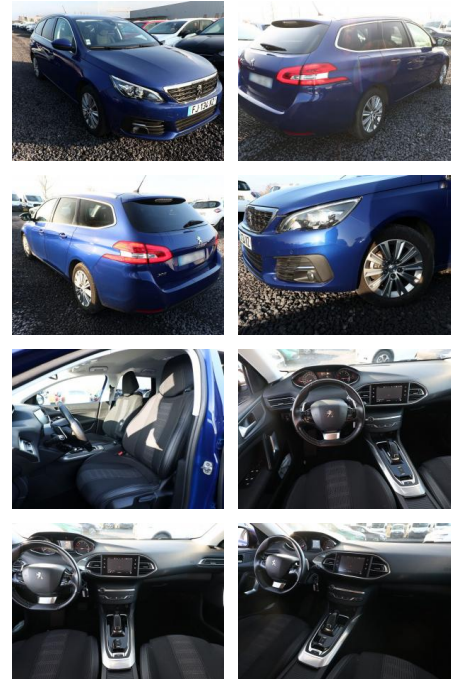

AT27-GW-ABO440 Gebotsnr.:

Erstzulassung:	Kilometer:	Farbe:	Leistung:	Kraftstoffart:
04.09.2019	58.650	Blau	96 kW / 131 PS	Benzin

PREIS
17.230 €

FINANZIERUNGSBEISPIEL

Laufzeit: 72 Monate Anzahlung: 25 %
Basis-Finanzierung:* Mtl. Rate:
Zielraten-Finanzierung:** 146 €