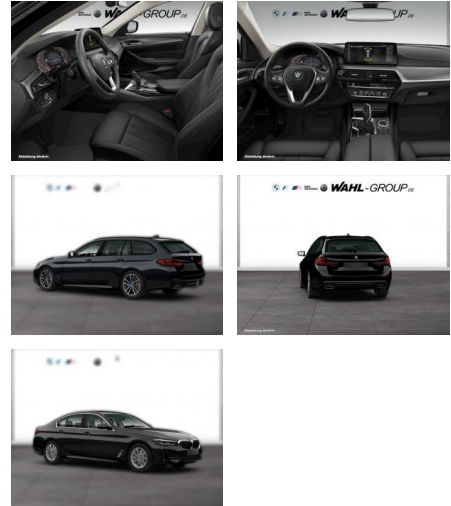

WG05-226576 Angebotsnr.:

Erstzulassung:	Kilometer:	Farbe:	Leistung:	Kraftstoffart:
01.06.2021	76.149	Schwarz	140 kW / 190 PS	Diesel

PREIS
38.470 €

FINANZIERUNGSBEISPIEL

Laufzeit: 72 Monate Anzahlung: 25 %
 Basis-Finanzierung:* Mtl. Rate:
 Zielraten-Finanzierung:** **326 €**