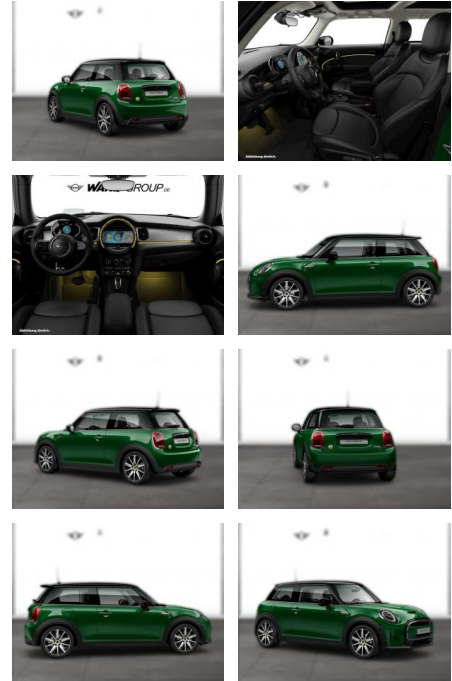

WG03-229191 Angebotsnr.:

Erstzulassung:	Kilometer:	Farbe:	Leistung:	Kraftstoffart:
01.11.2021	55.400	Grün	135 kW / 184 PS	Elektro

PREIS
19.720 €

FINANZIERUNGSBEISPIEL

Laufzeit: 72 Monate Anzahlung: 25 %
Basis-Finanzierung:* Mtl. Rate:
Zielraten-Finanzierung:** **167 €**