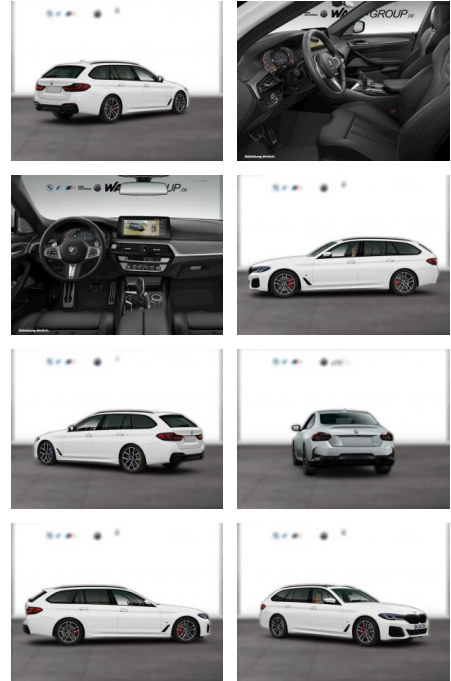

## BMW 540i xDrive TOURING M SPORT LC PROF

WG03-236327 Angebotsnr.:

Erstzulassung:	Kilometer:	Farbe:	Leistung:	Kraftstoffart:
01.09.2021	84.600	Weiß	245 kW / 333 PS	Benzin

**PREIS**  
**50.830 €**