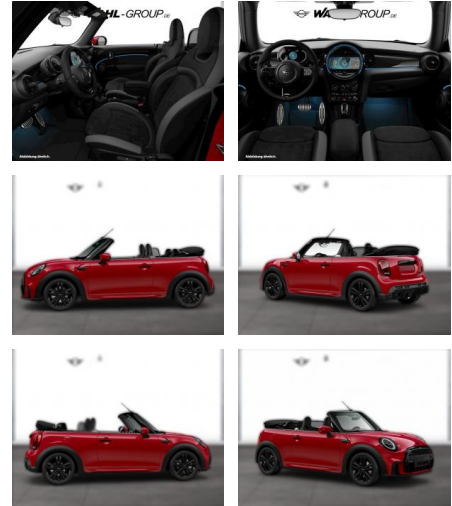

WG03-232371 Angebotsnr.:

Erstzulassung:	Kilometer:	Farbe:	Leistung:	Kraftstoffart:
01.01.2022	16.000	Rot	100 kW / 136 PS	Benzin

PREIS
29.200 €

FINANZIERUNGSBEISPIEL

Laufzeit: 72 Monate Anzahlung: 25 %
 Basis-Finanzierung:* Mtl. Rate:
 Zielraten-Finanzierung:** **247 €**