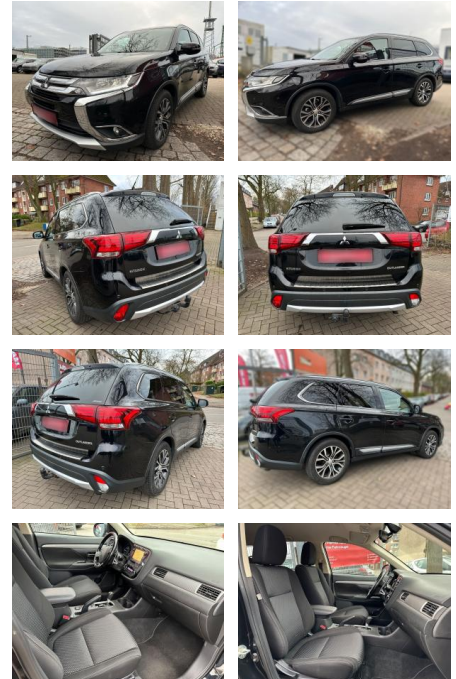

Ihr Ansprechpartner

Herr Jeremias Schüttler

E-Mail: info@auto-schuetttler.com

Telefon: 02238 9205435

Auto Schüttler
 Ottostr.2 - 50259 Pulheim - Tel.: 02238 / 9205435

Mitsubishi Outlander 2.2 DI-D Star+

AM64-410764150 Angebotsnr.:

Erstzulassung:	Kilometer:	Farbe:	Leistung:	Kraftstoffart:	Verbr. komb.	CO2-Emission	CO2-Klasse (WLTP)
25.11.2016	104.665	Diverse	110 kW / 150 PS	Diesel	5,8 l/100km	154 g/km	

PREIS
17.780 €

FINANZIERUNGSBEISPIEL