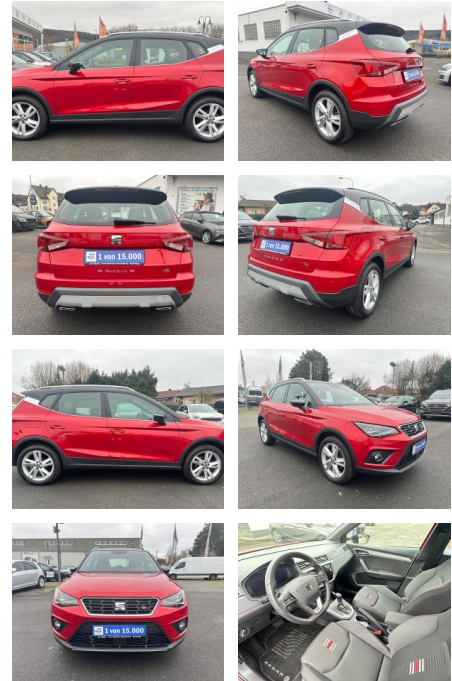

## Seat Arona Seat Arona 1.0 TSI Kamera\*SHZ\*Navi

AH18-SH2412-Arg. Basis

Erstzulassung:	Kilometer:	Farbe:	Leistung:	Kraftstoffart:	Verbr. komb.	CO2-Emission	CO2-Klasse (WLTP)
01.07.2021	29.000	Rot	81 kW / 110 PS	Benzin	6,2 l/100km	141 g/km	E