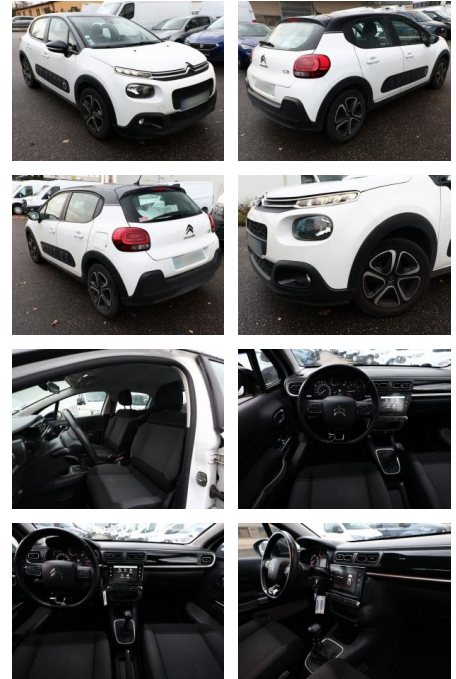

AT27-GW-AHMM Angebotsnr.:

Erstzulassung:	Kilometer:	Farbe:	Leistung:	Kraftstoffart:
15.11.2019	66.100	Weiß	81 kW / 110 PS	Benzin

PREIS
13.170 €

FINANZIERUNGSBEISPIEL

Laufzeit: 72 Monate Anzahlung: 25 %
Basis-Finanzierung:* Mtl. Rate:
Zielraten-Finanzierung:** **112 €**