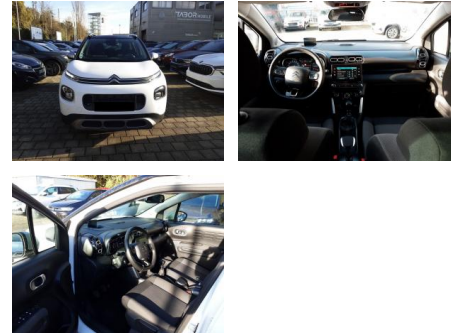

AT27-GW-ABO **Angebotsnr.:**

Erstzulassung:	Kilometer:	Farbe:	Leistung:	Kraftstoffart:
03.12.2018	66.300	Weiß	81 kW / 110 PS	Benzin

PREIS
12.660 €

FINANZIERUNGSBEISPIEL
 Laufzeit: 72 Monate Anzahlung: 25 %
 Basis-Finanzierung:* Mtl. Rate:
 Zielraten-Finanzierung:** **107 €**