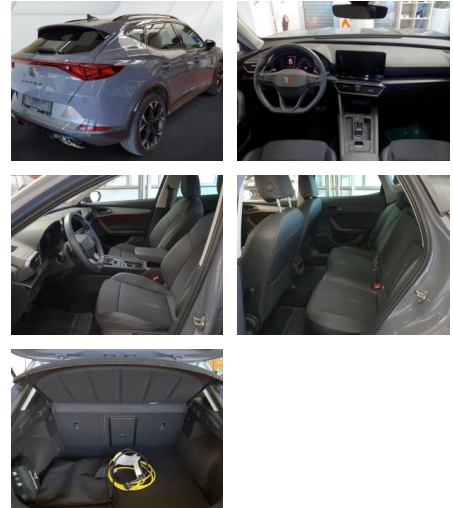

## Cupra Formentor e-Hybrid DSG LED+AHK+APP+ACC

AS86-VTI DB 2022 236

Erstzulassung:	Kilometer:	Farbe:	Leistung:	Kraftstoffart:
25.10.2022	34.450	Diverse	150 kW / 204 PS	Hybrid

**PREIS**  
**27.870 €**