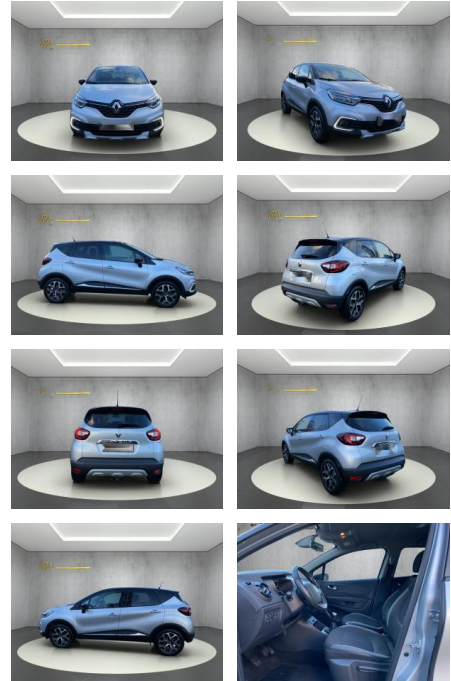

Erstzulassung:	Kilometer:	Farbe:	Leistung:	Kraftstoffart:
26.02.2019	54.700	Diverse	66 kW / 90 PS	Benzin

PREIS
14.580 €

FINANZIERUNGSBEISPIEL
Laufzeit: 72 Monate Anzahlung: 25 %
Basis-Finanzierung:* Mtl. Rate:
Zielraten-Finanzierung:** **123 €**