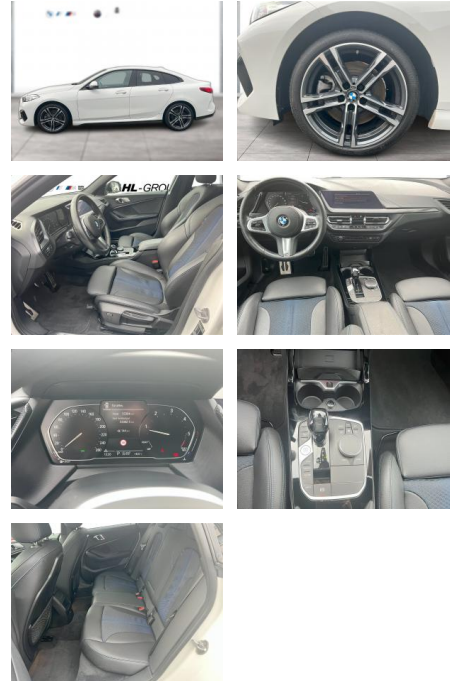

WG09-222057 Angebotsnr.:

Erstzulassung:	Kilometer:	Farbe:	Leistung:	Kraftstoffart:
01.11.2020	53.362	Weiß	140 kW / 190 PS	Diesel

PREIS
32.290 €

FINANZIERUNGSBEISPIEL
 Laufzeit: 72 Monate Anzahlung: 25 %
 Basis-Finanzierung:* Mtl. Rate:
 Zielraten-Finanzierung:** **273 €**