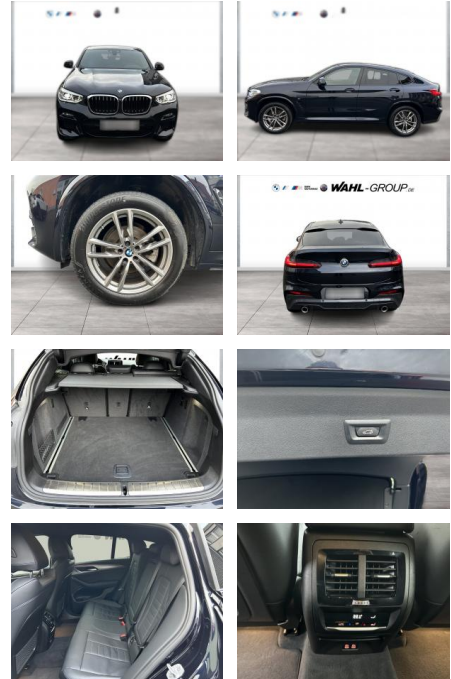

Ihr Ansprechpartner

Herr Jeremias Schüttler

E-Mail: info@auto-schuetzler.com

Telefon: 02238 9205435

Auto Schüttler
Ottostr.2 - 50259 Pulheim - Tel.: 02238 / 9205435

BMW X4 xDrive20d M Sport HeadUp Navi PDC

WG09-222061 Angebotsnr.:

Erstzulassung:	Kilometer:	Farbe:	Leistung:	Kraftstoffart:
01.12.2020	88.199	Schwarz	140 kW / 190 PS	Diesel

PREIS
42.590 €

FINANZIERUNGSBEISPIEL

Laufzeit: 72 Monate   Anzahlung: 25 %
Basis-Finanzierung:*   Mtl. Rate:
Zielraten-Finanzierung:**   **361 €**

* Basisfinanzierung: Anzahlung: 10.648 Euro, Laufzeit: 72 Monate, Nettodarlehen: 31.943 Euro, Gesamtbetrag: 50.247 Euro, Zinssätze: 7.71% Sollz. (gebunden), 7.99% eff.
** Zielratenfinanzierung: Anzahlung: 10.648 Euro, Laufzeit: 72 Monate, Nettodarlehen: 31.943 Euro, Zielrate: 21.295 Euro, Gesamtbetrag: 53.225 Euro, Zinssätze: 7.71% Sollz. (gebunden), 7.99% eff.,

Vermittlung für: Santander Konsumer Bank
Repräsentatives Beispiel gem. § 17 Abs. 4 PAngV. Diese Finanzierungsangebote sind Beispiele. Gerne ermitteln wir für Sie Ihr individuelles Angebot.

Ausstattung

Sicherheit

- Anti-Blockiersystem ABS
- Antischlupfregelung ASC+T
- elektronische Stabilitätskontrolle (ESP / DSP)
- Servolenkung
- Regensensor
- Wegfahrsperre
- Kindersitzbefestigung
- Allrad

Multimedia

- Radio
- Navigation mit Bildschirm
- MP3 Anschluss
- Head UP Display
- Bluetooth

Komfort

- Zentralverriegelung
- Bordcomputer

Interieur

- Multifunktionslenkrad
- Sportsitze
- el. Fensterheber
- Sitzheizung

Exterieur

- Leichtmetallfelgen
- metallic
- Nebelscheinwerfer

Umwelt

- Partikelfilter

Weiteres

- Sportfahrwerk
- Diesel
- Lichtsensor
- elektrische Aussenspiegel
- Start Stop Automatik
- Nichtraucher

- Sportpaket
- 19" M LMR Doppelspeiche 698 M
- Ablagenpaket
- ABS
- Aktiver Fussgängerschutz
- Alarmanlage
- Ambientes Licht
- Armauflage vorn
- Außenspiegel elektr. anklappbar
- alle Spiegel mit Ablendautomatik
- Auto Start/Stop Funktion
- Automatic Getriebe mit Schaltwippen
- Bedienelemente galvanisiert
- Beifahrerairbag
- Beifahrerairbag-Deaktivierung
- BMW Individual Dachhimmel anthrazit
- BMW Individual Hochglanz Shadow Line
- BMW Live Cockpit ConnectedDrive
- BMW Live Cockpit Professional (laufzeitgebundener Dienst)
- Bordcomputer

STÄNDIG ÜBER 15.000 FAHRZEUGE IM BESTAND!