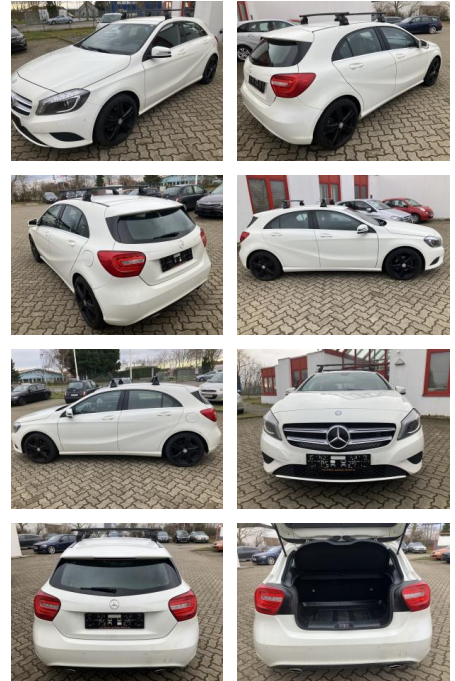

AO12-SH2412-~~Angebot~~nr.:

Erstzulassung:	Kilometer:	Farbe:	Leistung:	Kraftstoffart:
03.09.2015	76.600		90 kW / 122 PS	Benzin

PREIS
14.590 €

FINANZIERUNGSBEISPIEL

Laufzeit: 72 Monate Anzahlung: 25 %
 Basis-Finanzierung:* Mtl. Rate:
 Zielraten-Finanzierung:** **124 €**