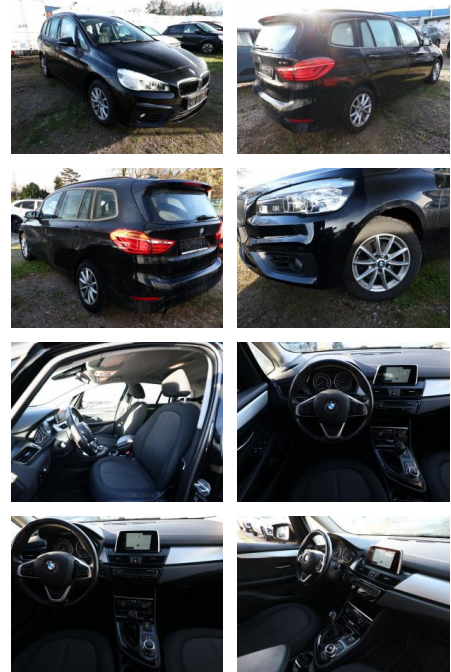

AT27-GW-AZ855 Angebotsnr.:

Erstzulassung:	Kilometer:	Farbe:	Leistung:	Kraftstoffart:
02.01.2018	63.800	Schwarz	103 kW / 140 PS	Benzin

PREIS
19.270 €

FINANZIERUNGSBEISPIEL

Laufzeit: 72 Monate Anzahlung: 25 %
 Basis-Finanzierung:* Mtl. Rate:
 Zielraten-Finanzierung:** **163 €**