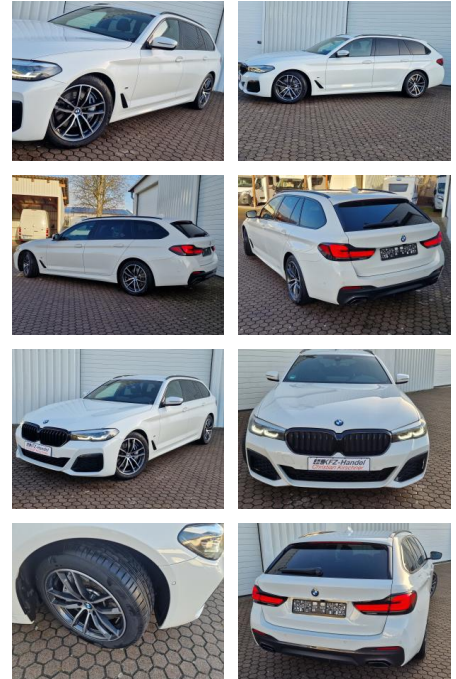

## BMW 530d\*M Sport\*AHK\*Virtual Cockpit\*R-Kamera

KK00-28-38005Angebotsnr.:

Erstzulassung:	Kilometer:	Farbe:	Leistung:	Kraftstoffart:	Verbr. komb.	CO2-Emission	CO2-Klasse (WLTP)
15.11.2021	12.600	Weiß	210 kW / 286 PS	Diesel	6,0 l/100km	157 g/km	F

PREIS  
50.470 €