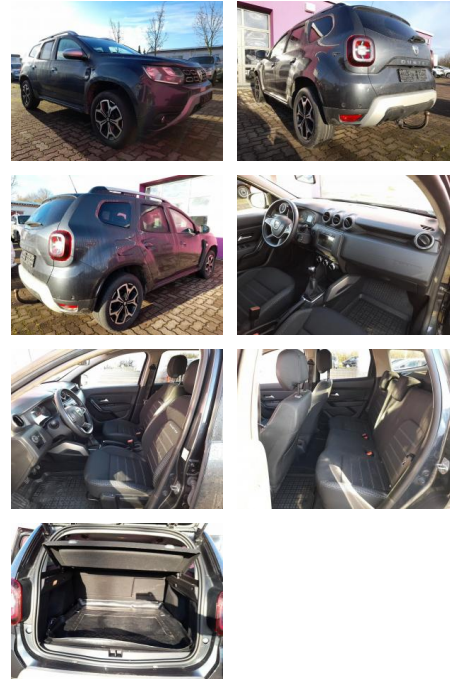

AT27-GW-A958 **Angebotsnr.:**

Erstzulassung:	Kilometer:	Farbe:	Leistung:	Kraftstoffart:
11.06.2019	64.400	Grau	85 kW / 116 PS	Diesel

PREIS
18.440 €

FINANZIERUNGSBEISPIEL

Laufzeit: 72 Monate Anzahlung: 25 %
 Basis-Finanzierung:* Mtl. Rate:
 Zielraten-Finanzierung:** **156 €**