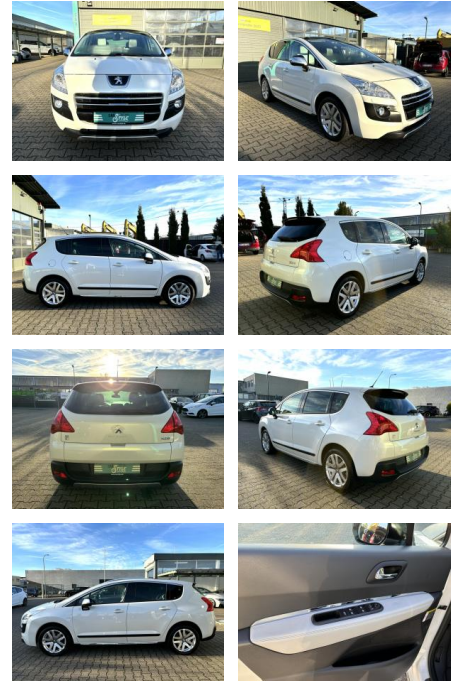

CS01-FO241244#gebotsnr.:

Erstzulassung:	Kilometer:	Farbe:	Leistung:	Kraftstoffart:
25.01.2013	119.000	Weiß	120 kW / 163 PS	Diesel

PREIS
11.470 €

FINANZIERUNGSBEISPIEL

Laufzeit: 72 Monate Anzahlung: 25 %
 Basis-Finanzierung:* Mtl. Rate:
 Zielraten-Finanzierung:** Mtl. Rate: **97 €**