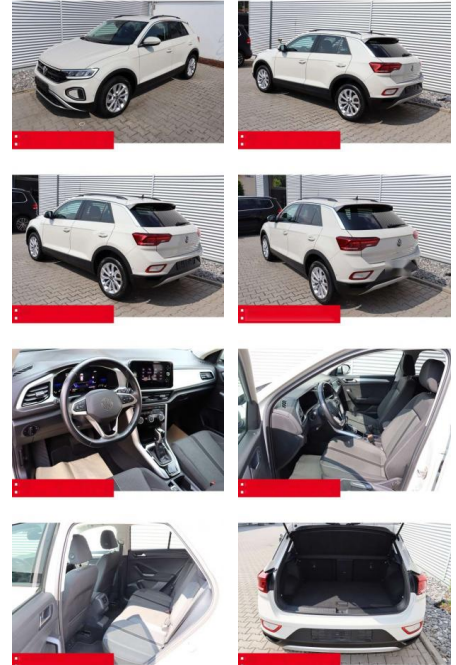

## Volkswagen T-Roc 1.5 TSI DSG Life AHK LED NAVI

BS05-4700\_GW Angebot Nr.:

Erstzulassung:	Kilometer:	Farbe:	Leistung:	Kraftstoffart:	Verbr. komb.	CO2-Emission	CO2-Klasse (WLTP)
01.05.2023	41.050	Grau	110 kW / 150 PS	Benzin	6,4 l/100km	144 g/km	E