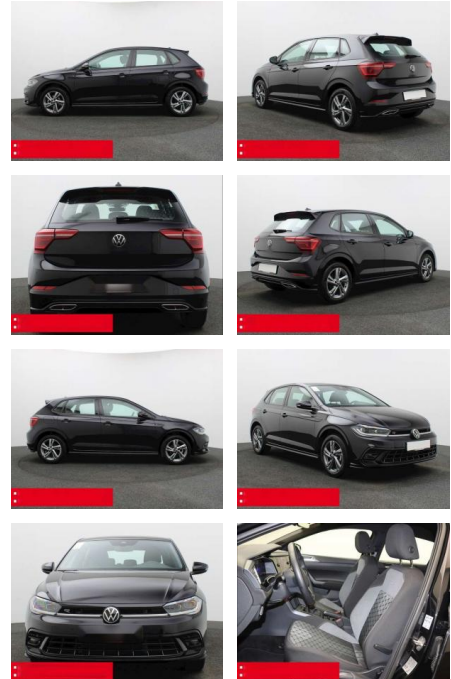

Ihr Ansprechpartner

Herr Jeremias Schüttler
E-Mail: info@auto-schuetzler.com
Telefon: 02238 9205435

Auto Schüttler
Ottostr.2 - 50259 Pulheim - Tel.: 02238 / 9205435

Volkswagen Polo 1.0 TSI R-Line IQ.LIGHT NAVI

BS05-75421_Gewinnplanr.: **Angaben:**

Erstzulassung:	Kilometer:	Farbe:	Leistung:	Kraftstoffart:	Verbr. komb.	CO2-Emission	CO2-Klasse (WLTP)
01.11.2023	19.520	Schwarz	70 kW / 95 PS	Benzin	5,2 l/100km	119 g/km	D