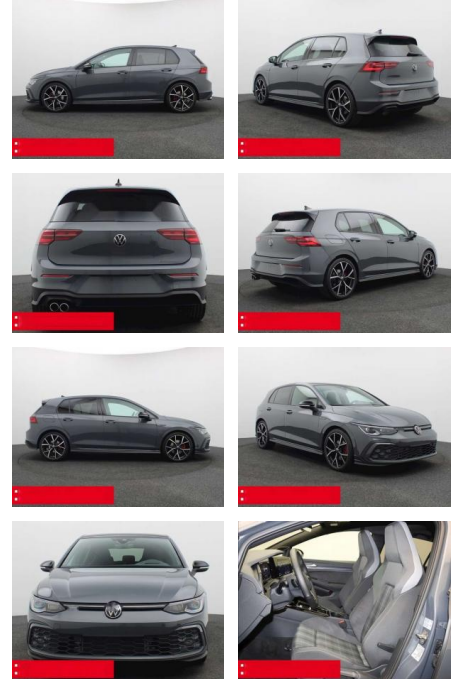

Ihr Ansprechpartner

Herr Jeremias Schüttler
E-Mail: info@auto-schuetttler.com
Telefon: 02238 9205435

Auto Schüttler
Ottostr.2 - 50259 Pulheim - Tel.: 02238 / 9205435

Volkswagen Golf 8 2.0 TDI DSG GTD PANO AHK H+K

BS05-74287_Golf 8 2.0 TDI DSG GTD PANO AHK H+K

Erstzulassung:	Kilometer:	Farbe:	Leistung:	Kraftstoffart:	Verbr. komb.	CO2-Emission	CO2-Klasse (WLTP)
01.09.2023	17.080	Grau	147 kW / 200 PS	Benzin	5,4 l/100km	141 g/km	E

PREIS
39.830 €

FINANZIERUNGSBEISPIEL

Laufzeit: 72 Monate   Anzahlung: 25 %
Basis-Finanzierung:*   Mtl. Rate:
Zielraten-Finanzierung:**   **337 €**

* Basisfinanzierung: Anzahlung: 9.958 Euro, Laufzeit: 72 Monate, Nettodarlehen: 29.873 Euro, Gesamtbetrag: 46.991 Euro, Zinssätze: 7.71% Sollz. (gebunden), 7.99% eff.
** Zielratenfinanzierung: Anzahlung: 9.958 Euro, Laufzeit: 72 Monate, Nettodarlehen: 29.873 Euro, Zielrate: 19.915 Euro, Gesamtbetrag: 49.776 Euro, Zinssätze: 7.71% Sollz. (gebunden), 7.99% eff.,

Vermittlung für: Santander Consumer Bank
Repräsentatives Beispiel gem. § 17 Abs. 4 PAngV. Diese Finanzierungsangebote sind Beispiele. Gerne ermitteln wir für Sie Ihr individuelles Angebot.

Ausstattung

Sicherheit

- Anti-Blockiersystem ABS

Multimedia

- Radio

Weiteres

- Diesel
- HIGHLIGHTS PANORAMA-SCHIEBEDACH
- NAVIGATIONSSYSTEM DISCOVER MEDIA incl. Streaming und Internet IQ.LIGHT - LED-Matrixscheinwerfer
- ANHÄNGEVORRICHTUNG (anklapp-/schwenkbar)
- TOP-SPORT-SITZE
- HEAD-UP-DISPLAY RÜCKFAHRKAMERA
- SOUNDSYSTEM HARMAN-KARDON 480 Watt
- ASSISTENZ-SYSTEME
- ACC-ABSTANDSTEMPOMAT-ADAPTIVE CRUISE
- AUSSEN-AUSSTATTUNG Abgedunkelte Scheiben ab B-Säule
- Black-Style Design - Leiste zwischen Scheinwerfern/Griffmulden beleuchtet und Spiegelgehäuse schwarz

- Oberfläche glanzgedreht KOMFORT
- Mittelarmlehne vorn 3-Zonen
- Klimaautomatik AIR CARE SITZHEIZUNG
- vorne Fensterheber elektrisch
- Multifunktions-Lederlenkrad BEHEIZBAR
- Multifunktions-Lederlenkrad und Schaltwippen
- Außenspiegel beheizbar
- Außenspiegel e. anklappbar mit Memoryfunktion
- Innenspiegel automatisch abblendend
- KEYLESS ACCES - Schlüssellose Zentralverriegelung
- KEYLESS START - Schlüsselloses Startsystem
- Raucherpaket (modellabhängig mit 12-V-Steckdose)
- Lendenwirbelstütze/n
- INNEN-AUSSTATTUNG
- Rücksitzlehne geteilt umklappbar
- Sitzhöhenverstellung vorne 2x

- Zwischenverkauf und Irrtümer vorbehalten.

STÄNDIG ÜBER 15.000 FAHRZEUGE IM BESTAND!