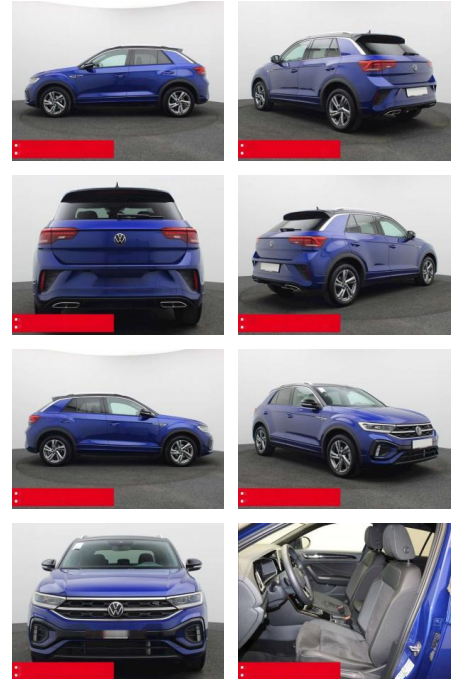

BS05-76326_GW050119..

Erstzulassung:	Kilometer:	Farbe:	Leistung:	Kraftstoffart:	Verbr. komb.	CO2-Emission	CO2-Klasse (WLTP)
01.01.2024	21.140	Blau	110 kW / 150 PS	Benzin	6,3 l/100km	143 g/km	E

PREIS
31.590 €