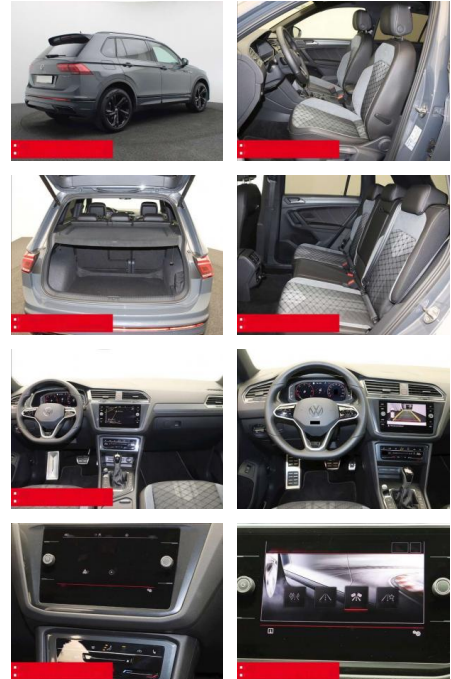

Ihr Ansprechpartner

Herr Jeremias Schüttler
E-Mail: info@auto-schuetttler.com
Telefon: 02238 9205435

Auto Schüttler
Ottostr.2 - 50259 Pulheim - Tel.: 02238 / 9205435

Volkswagen Tiguan 2.0 TDI DSM 4Mo. R-Line

BS05-75973_GW05019r..

Erstzulassung:	Kilometer:	Farbe:	Leistung:	Kraftstoffart:	Verbr. komb.	CO2-Emission	CO2-Klasse (WLTP)
01.01.2024	27.160	Grau	147 kW / 200 PS	Benzin	6,6 l/100km	172 g/km	F

PREIS
48.070 €

FINANZIERUNGSBEISPIEL

Laufzeit: 72 Monate   Anzahlung: 25 %
Basis-Finanzierung:*   Mtl. Rate:
Zielraten-Finanzierung:** **407 €**

* Basisfinanzierung: Anzahlung: 12.018 Euro, Laufzeit: 72 Monate, Nettodarlehen: 36.053 Euro, Gesamtbetrag: 56.712 Euro, Zinssätze: 7.71% Sollz. (gebunden), 7.99% eff.
** Zielratenfinanzierung: Anzahlung: 12.018 Euro, Laufzeit: 72 Monate, Nettodarlehen: 36.053 Euro, Zielrate: 24.035 Euro, Gesamtbetrag: 60.073 Euro, Zinssätze: 7.71% Sollz. (gebunden), 7.99% eff.,
Vermittlung für: Santander Konsumer Bank
Repräsentatives Beispiel gem. § 17 Abs. 4 PAngV. Diese Finanzierungsangebote sind Beispiele. Gerne ermitteln wir für Sie Ihr individuelles Angebot.

Ausstattung

Sicherheit

- Anti-Blockiersystem ABS

Multimedia

- Radio

Weiteres

- Diesel
- HIGHLIGHTS PANORAMA-SCHIEBEDACH
- NAVIGATIONSSYSTEM DISCOVER MEDIA incl. Streaming und Internet LM-Felgen 19
- VALENCIA IQ.LIGHT - LED-Matrixscheinwerfer
- ANHÄNGEVORRICHTUNG (anklapp-/schwenkbar)
- RÜCKFAHRKAMERA
- ASSISTENZ-SYSTEME
- ACC-ABSTANDSTEMPOMAT-ADAPTIVE CRUISE
- CONTROL Fernlichtassistent DYNAMIK LIGHT
- ASSIST (blendfreies FL) FRONT ASSIST
- Müdigkeitserkennung NOTBREMSASSISTENT
- PARKLENK-ASSISTENT SPURHALTE-ASSISTENT

- verstellbar mit Beifahrerabsenkung und Umfeldbeleuchtung Fensterheber elektrisch Multifunktions-Lederlenkrad
- BEHEIZBAR Multifunktions-Lederlenkrad und Schaltwippen Innenspiegel automatisch abblendend
- KEYLESS ACCES - Schlüssellose Zentralverriegelung
- KEYLESS START - Schlüsselloses Startsystem
- Lendenwirbelstütze/n
- INNEN-AUSSTATTUNG Rücksitzlehne geteilt umklappbar
- Sitzhöhenverstellung vorne
- 2x 2 USB-Schnittstellen (Typ C) in der Mittelkonsole
- vorn Beifahrersitzlehne komplett umklappbar
- DACHHIMMEL IN SCHWARZ
- AUSSEN-AUSSTATTUNG Dachreling schwarz
- Abgedunkelte Scheiben ab B-Säule
- Black-Style Design - Leiste zwischen Scheinwerfern/Griffmulden beleuchtet und Spiegelgehäuse schwarz
- LED-Rückleuchten Metallic-Lackierung

- Zwischenverkauf und Irrtümer vorbehalten.

STÄNDIG ÜBER 15.000 FAHRZEUGE IM BESTAND!