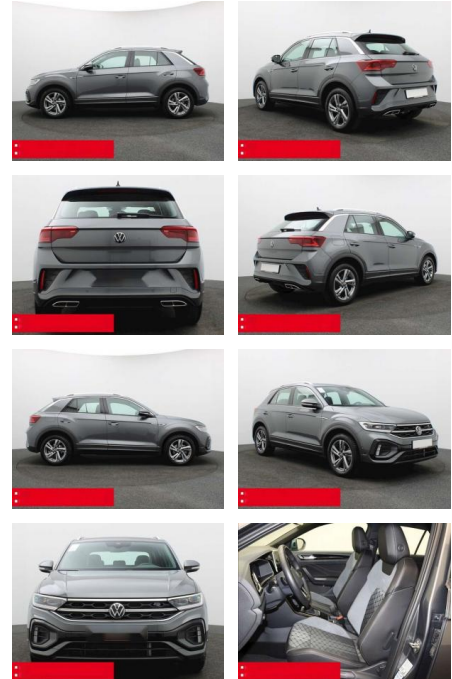

BS05-76729_GW050119..

Erstzulassung:	Kilometer:	Farbe:	Leistung:	Kraftstoffart:	Verbr. komb.	CO2-Emission	CO2-Klasse (WLTP)
01.01.2024	22.855	Grau	110 kW / 150 PS	Benzin	6,4 l/100km	144 g/km	E

PREIS
35.710 €