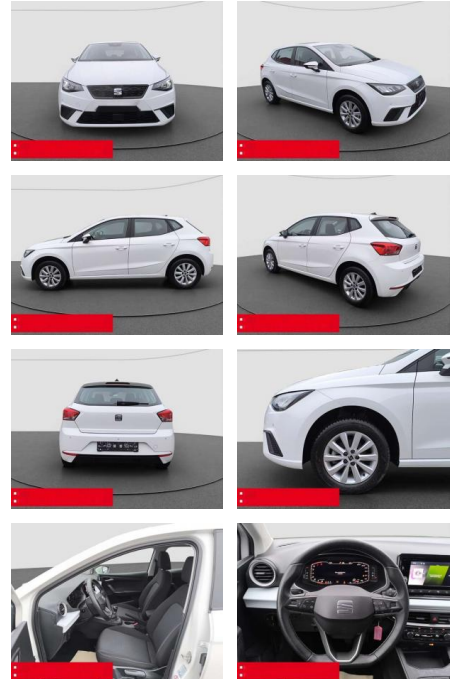

## Seat Ibiza 1.0 TSI Style LED RFK PDC TEMPOMAT

BS05-5590\_GW Angebot Nr.:

Erstzulassung:	Kilometer:	Farbe:	Leistung:	Kraftstoffart:	Verbr. komb.	CO2-Emission	CO2-Klasse (WLTP)
01.02.2023	13.800	Weiß	70 kW / 95 PS	Benzin	5,5 l/100km	124 g/km	D