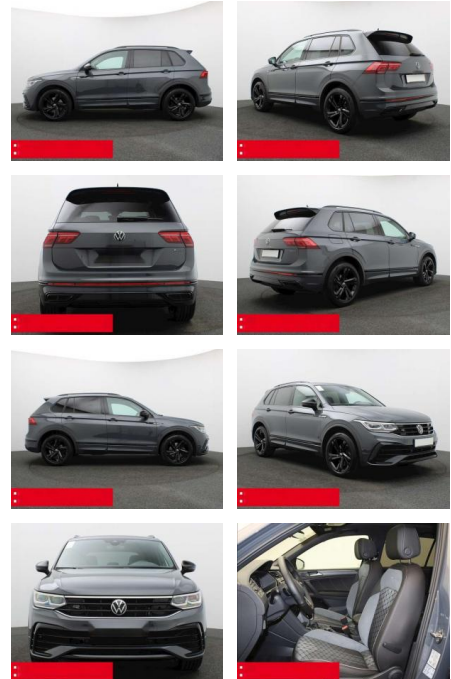

## Volkswagen Tiguan 2.0 TDI DSG 4M R-Line BLACK

BS05-5144\_GW Artikelnr.:

Erstzulassung:	Kilometer:	Farbe:	Leistung:	Kraftstoffart:	Verbr. komb.	CO2-Emission	CO2-Klasse (WLTP)
01.01.2024	25.300	Grau	147 kW / 200 PS	Benzin	6,6 l/100km	172 g/km	F