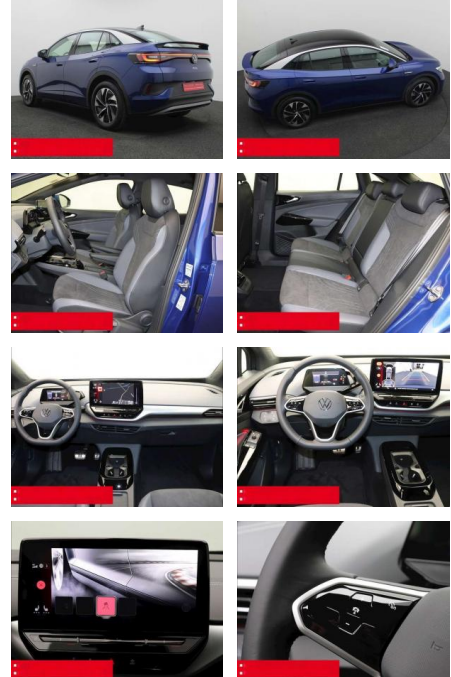

## Volkswagen ID.5 Pro Perf. 360 KAMERA WÄRMEP

BS05-64636\_GW050119..

Erstzulassung:	Kilometer:	Farbe:	Leistung:	Kraftstoffart:
01.12.2022	24.900	Blau	150 kW / 204 PS	Benzin

PREIS  
**37.770 €**