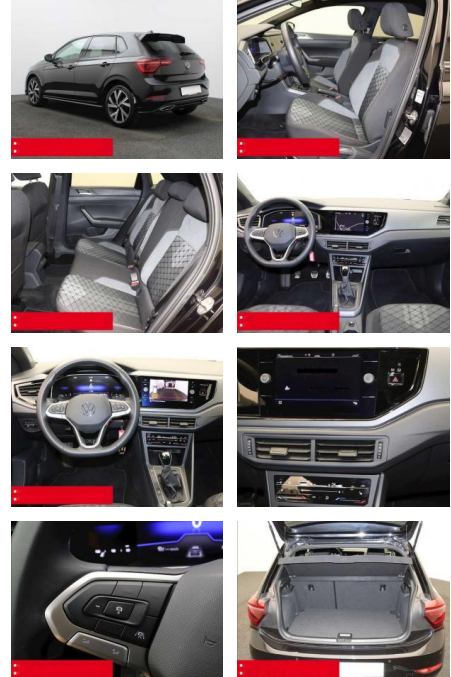

BS05-75789_GW050119..

Erstzulassung:	Kilometer:	Farbe:	Leistung:	Kraftstoffart:	Verbr. komb.	CO2-Emission	CO2-Klasse (WLTP)
01.11.2023	29.230	Schwarz	70 kW / 95 PS	Benzin	5,5 l/100km	124 g/km	D

PREIS
23.560 €