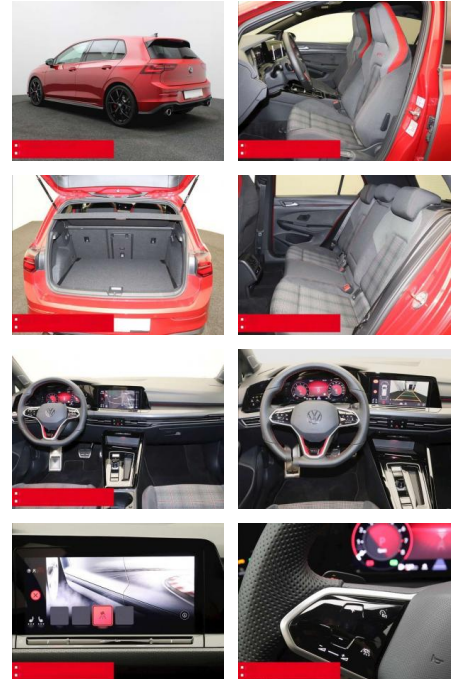

Ihr Ansprechpartner

Herr Jeremias Schüttler
E-Mail: info@auto-schuetzler.com
Telefon: 02238 9205435

Auto Schüttler
Ottostr.2 - 50259 Pulheim - Tel.: 02238 / 9205435

Volkswagen Golf GTI 8 2.0 TSI DSG PANO HK-SOUND

BS05-76737_Golf GTI 8 2.0 TSI DSG PANO HK-SOUND

Erstzulassung:	Kilometer:	Farbe:	Leistung:	Kraftstoffart:	Verbr. komb.	CO2-Emission	CO2-Klasse (WLTP)
01.01.2024	23.545	Rot	180 kW / 245 PS	Benzin	7,2 l/100km	163 g/km	F

PREIS
37.250 €

FINANZIERUNGSBEISPIEL

Laufzeit: 72 Monate   Anzahlung: 25 %
Basis-Finanzierung:*   Mtl. Rate:
Zielraten-Finanzierung:**   Mtl. Rate: **315 €**

* Basisfinanzierung: Anzahlung: 9.313 Euro, Laufzeit: 72 Monate, Nettodarlehen: 27.938 Euro, Gesamtbetrag: 43.947 Euro, Zinssätze: 7.71% Sollz. (gebunden), 7.99% eff.
** Zielratenfinanzierung: Anzahlung: 9.313 Euro, Laufzeit: 72 Monate, Nettodarlehen: 27.938 Euro, Zielrate: 18.625 Euro, Gesamtbetrag: 46.551 Euro, Zinssätze: 7.71% Sollz. (gebunden), 7.99% eff.,
Vermittlung für: Santander Consumer Bank
Repräsentatives Beispiel gem. § 17 Abs. 4 PAngV. Diese Finanzierungsangebote sind Beispiele. Gerne ermitteln wir für Sie Ihr individuelles Angebot.

Ausstattung

Sicherheit

- Anti-Blockiersystem ABS

- Zwischenverkauf und Irrtümer vorbehalten.

Multimedia

- Radio

Weiteres

- HIGHLIGHTS PANORAMA-SCHIEBEDACH
- NAVIGATIONSSYSTEM DISCOVER MEDIA incl. Streaming und Internet IQ.LIGHT - LED-Matrixscheinwerfer TOP-SPORT-SITZE RÜCKFAHRKAMERA SOUNDSYSTEM HARMAN-KARDON 480 Watt ASSISTENZ-SYSTEME ACC-ABSTANDSTEMPOMAT-ADAPTIVE CRUISE CONTROL Fernlichtassistent DYNAMIK LIGHT ASSIST (blendfreies FL) FRONT ASSIST mit Fußgänger- und Radfahrererkennung Müdigkeitserkennung NOTBREMSASSISTENT SPURHALTE-ASSISTENT TRAVEL ASSIST VERKEHRSZEICHENERKENNUNG Einparkhilfe PDC vorne und hinten INFOTAINMENT &

STÄNDIG ÜBER 15.000 FAHRZEUGE IM BESTAND!