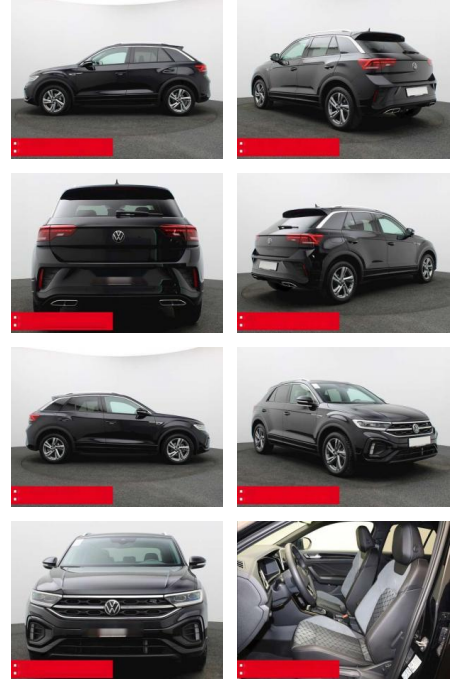

BS05-77016_GW050117..

Erstzulassung:	Kilometer:	Farbe:	Leistung:	Kraftstoffart:	Verbr. komb.	CO2-Emission	CO2-Klasse (WLTP)
01.01.2024	21.410	Schwarz	110 kW / 150 PS	Benzin	6,3 l/100km	142 g/km	E

PREIS
30.560 €