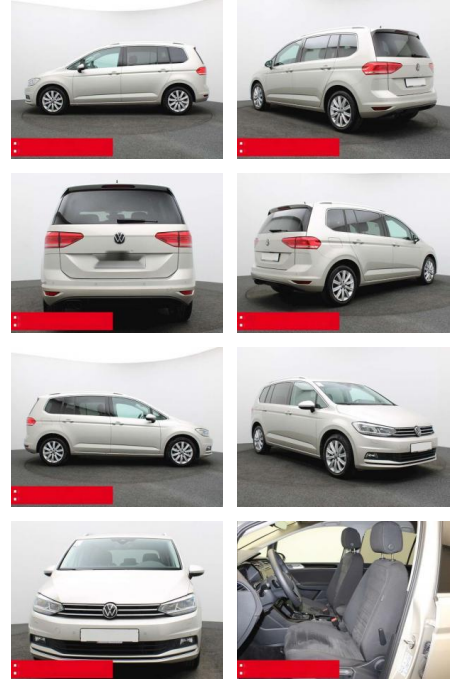

BS05-75642_Gangbohrnr.:

Erstzulassung:	Kilometer:	Farbe:	Leistung:	Kraftstoffart:	Verbr. komb.	CO2-Emission	CO2-Klasse (WLTP)
01.11.2023	21.535	Silber	110 kW / 150 PS	Benzin	5,5 l/100km	145 g/km	E

PREIS
38.800 €