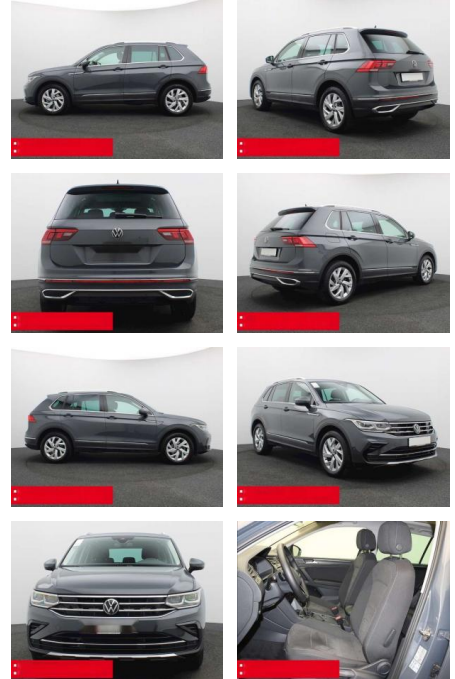

BS05-74143_GW05019r..

Erstzulassung:	Kilometer:	Farbe:	Leistung:	Kraftstoffart:	Verbr. komb.	CO2-Emission	CO2-Klasse (WLTP)
01.09.2023	27.800	Grau	110 kW / 150 PS	Benzin	5,8 l/100km	151 g/km	E

PREIS
38.800 €