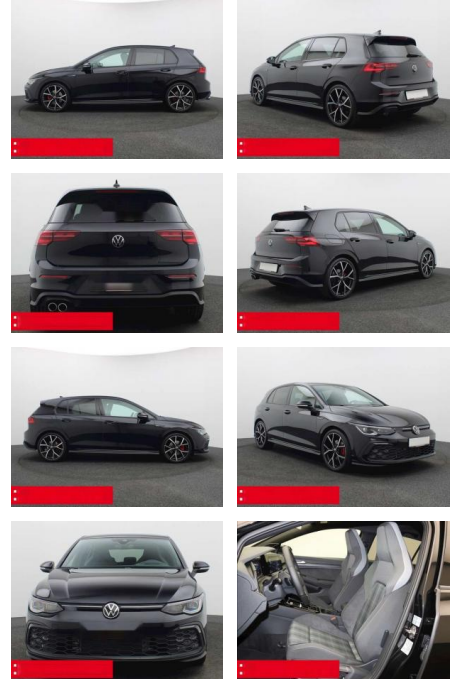

BS05-74635_Golf8Pano

Erstzulassung:	Kilometer:	Farbe:	Leistung:	Kraftstoffart:	Verbr. komb.	CO2-Emission	CO2-Klasse (WLTP)
01.10.2023	19.120	Schwarz	147 kW / 200 PS	Benzin	5,4 l/100km	141 g/km	E

PREIS
39.830 €