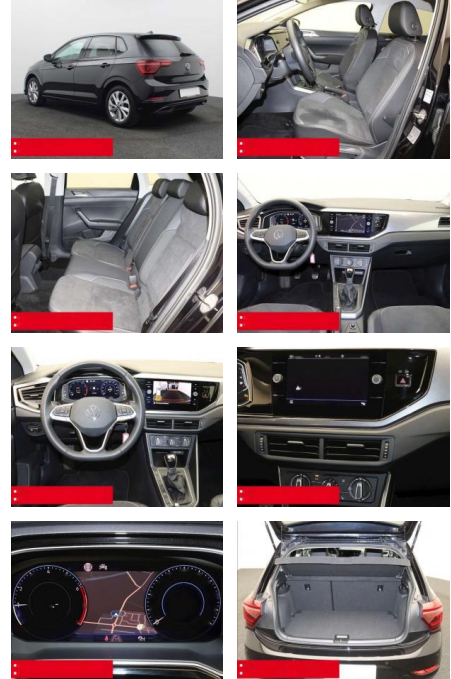

Ihr Ansprechpartner

Herr Jeremias Schüttler
E-Mail: info@auto-schuetttler.com
Telefon: 02238 9205435

Auto Schüttler
Ottostr.2 - 50259 Pulheim - Tel.: 02238 / 9205435

Volkswagen Polo 1.0 TSI Style NAVI ACC KAMERA

BS05-74628_Angebot Nr.:

Erstzulassung:	Kilometer:	Farbe:	Leistung:	Kraftstoffart:	Verbr. komb.	CO2-Emission	CO2-Klasse (WLTP)
01.11.2023	21.960	Schwarz	70 kW / 95 PS	Benzin	5,2 l/100km	119 g/km	D

PREIS
20.980 €

FINANZIERUNGSBEISPIEL

Laufzeit: 72 Monate   Anzahlung: 25 %
Basis-Finanzierung:*   Mtl. Rate:
Zielraten-Finanzierung:** **178 €**

* Basisfinanzierung: Anzahlung: 5.245 Euro, Laufzeit: 72 Monate, Nettodarlehen: 15.735 Euro, Gesamtbetrag: 24.752 Euro, Zinssätze: 7.71% Sollz. (gebunden), 7.99% eff.
** Zielratenfinanzierung: Anzahlung: 5.245 Euro, Laufzeit: 72 Monate, Nettodarlehen: 15.735 Euro, Zielrate: 10.490 Euro, Gesamtbetrag: 26.218 Euro, Zinssätze: 7.71% Sollz. (gebunden), 7.99% eff.,

Vermittlung für: Santander Consumer Bank
Repräsentatives Beispiel gem. § 17 Abs. 4 PAngV. Diese Finanzierungsangebote sind Beispiele. Gerne ermitteln wir für Sie Ihr individuelles Angebot.

Ausstattung

Sicherheit

- Anti-Blockiersystem ABS

- Zwischenverkauf und Irrtümer vorbehalten.

Multimedia

- Radio

Weiteres

- HIGHLIGHTS Sondermodell STYLE
- NAVIGATIONSSYSTEM DISCOVER MEDIA incl. Streaming und Internet LM-Felgen 16
- PALERMO IQ.LIGHT - LED-Matrixscheinwerfer Sitzbezüge Stoff/ArtVelours RÜCKFAHRKAMERA ASSISTENZ-SYSTEME ACC-ABSTANDSTEMPOMAT-ADAPTIVE CRUISE CONTROL Berganfahr-Assistent Fernlichtassistent DYNAMIK LIGHT ASSIST (blendfreies FL) Müdigkeitserkennung NOTBREMSASSISTENT SPURHALTE-ASSISTENT TRAVEL ASSIST VERKEHRSSZEICHENERKENNUNG Fußgängererkennung Einparkhilfe PDC

STÄNDIG ÜBER 15.000 FAHRZEUGE IM BESTAND!