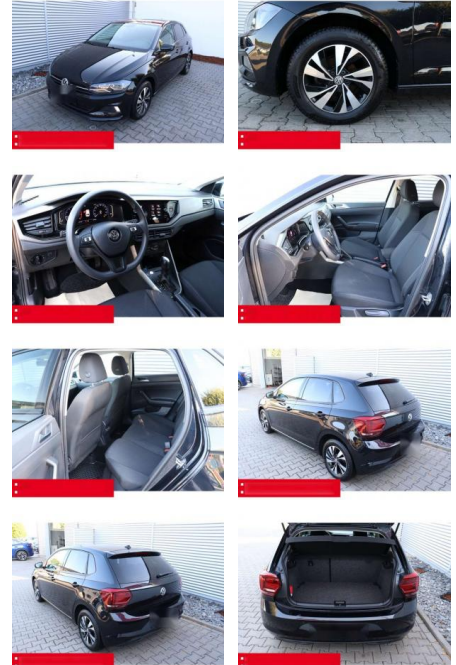

BS05-4899_GW Angebotsnr.:

Erstzulassung:	Kilometer:	Farbe:	Leistung:	Kraftstoffart:	Verbr. komb.	CO2-Emission	CO2-Klasse (WLTP)
01.07.2020	49.950	Schwarz	70 kW / 95 PS	Benzin	6,3 l/100km	143 g/km	E

PREIS
18.190 €