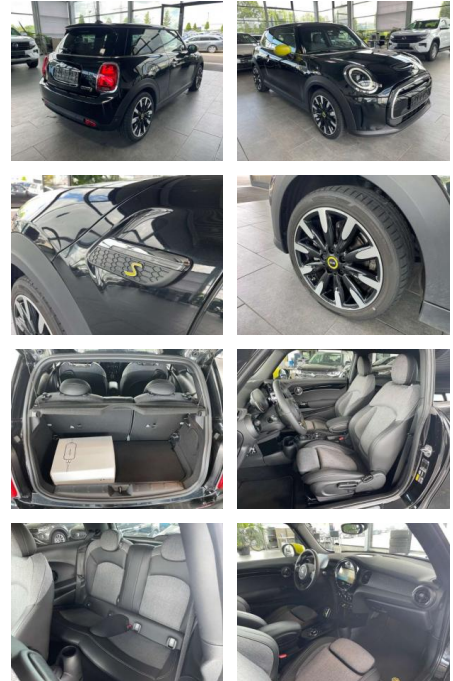

AR35-3120 **Angebotsnr.:**

Erstzulassung:	Kilometer:	Farbe:	Leistung:	Kraftstoffart:
01.05.2023	5.900	Schwarz	135 kW / 184 PS	Benzin

PREIS
26.610 €

FINANZIERUNGSBEISPIEL
 Laufzeit: 72 Monate Anzahlung: 25 %
 Basis-Finanzierung:* Mtl. Rate:
 Zielraten-Finanzierung:** **225 €**

- Sprachsteuerung
- DAB
- Musikstreaming

Komfort

- Servolenkung
- Zentralverriegelung
- Elektrischer Fensterheber
- Lederausstattung
- Sitzheizung
- Elektrische Aussenspiegel
- Teilbare Rucksitzlehne
- Tempomat
- Park Distance Control
- Multifunktionslenkrad
- Innenspiegel autom. abblendbar
- Mittelarmlehne
- Innenraumfilter
- Lenksaeule einstellbar
- Sportsitze
- Ambiente Beleuchtung