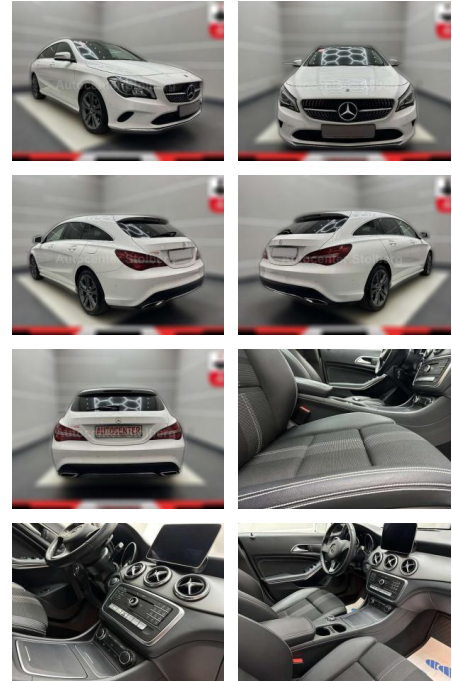

AC15-11

Angebotsnr.:

Erstzulassung:	Kilometer:	Farbe:	Leistung:	Kraftstoffart:
01.04.2019	49.000	Weiß	115 kW / 156 PS	Benzin

PREIS
26.020 €

FINANZIERUNGSBEISPIEL

Laufzeit: 72 Monate Anzahlung: 25 %
Basis-Finanzierung:* Mtl. Rate:
Zielraten-Finanzierung:** **220 €**