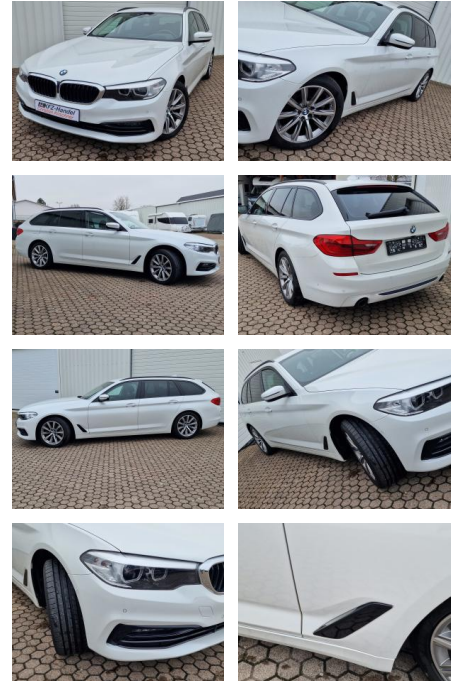

KK00-25-54610Angebotsnr.:

Erstzulassung:	Kilometer:	Farbe:	Leistung:	Kraftstoffart:
01.05.2019	100.000	Weiß	140 kW / 190 PS	Diesel

PREIS
30.120 €

FINANZIERUNGSBEISPIEL

Laufzeit: 72 Monate Anzahlung: 25 %
Basis-Finanzierung:* Mtl. Rate:
Zielraten-Finanzierung:** **255 €**