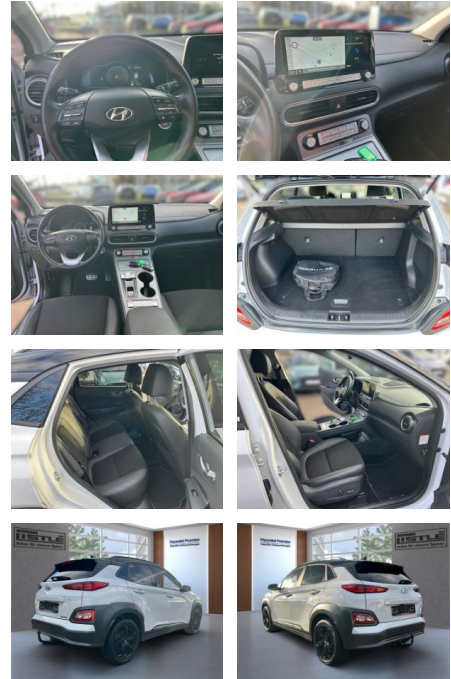

Ihr Ansprechpartner

Herr Jeremias Schüttler

E-Mail: info@auto-schuetttler.com
Telefon: 02238 9205435

Auto Schüttler
Ottostr.2 - 50259 Pulheim - Tel.: 02238 / 9205435

Hyundai Kona Premium Elektro 2WD HUD Navi

AL33-J004772 Angebotsnr.:

Erstzulassung:	Kilometer:	Farbe:	Leistung:	Kraftstoffart:	Reichweite elektr. (WLTP)
01.06.2020	33.589		150 kW / 204 PS	Elektro	484 km

PREIS
28.150 €

FINANZIERUNGSBEISPIEL

Laufzeit: 72 Monate   Anzahlung: 25 %
Basis-Finanzierung:*   Mtl. Rate:
Zielraten-Finanzierung:** **238 €**

* Basisfinanzierung: Anzahlung: 7.038 Euro, Laufzeit: 72 Monate, Nettodarlehen: 21.113 Euro, Gesamtbetrag: 33.211 Euro, Zinssätze: 7.71% Sollz. (gebunden), 7.99% eff.
** Zielratenfinanzierung: Anzahlung: 7.038 Euro, Laufzeit: 72 Monate, Nettodarlehen: 21.113 Euro, Zielrate: 14.075 Euro, Gesamtbetrag: 35.179 Euro, Zinssätze: 7.71% Sollz. (gebunden), 7.99% eff.,

Vermittlung für: Santander Consumer Bank
Repräsentatives Beispiel gem. § 17 Abs. 4 PAngV. Diese Finanzierungsangebote sind Beispiele. Gerne ermitteln wir für Sie Ihr individuelles Angebot.

Ausstattung

Weiteres

- Getriebe
- Automatik
- Technik
- Bordcomputer
- Start-Stop-Automatik
- Schaltwippen
- Waermepumpe
- Assistenten
- Totwinkel-Assistent
- Müdigkeitserkennung
- Verkehrszeichenerkennung
- Regensensor
- Fernlichtassistent
- Lichtsensor
- Notbremsassistent
- Berganfahrassistent
- Spurhalteassistent
- Abstandsregeltempomat
- Abstands-/Kollisionswarner
- Komfort

- Klimaautomatik
- Servolenkung
- Zentralverriegelung
- Elektrischer Fensterheber
- Sitzheizung
- Elektrische Aussenspiegel
- Teilbare Ruecksitzlehne
- Multifunktionslenkrad
- Keyless Go Startfunktion
- Elektrische Sitze
- Innenspiegel autom. abblendbar
- Mittelarmlehne
- ParkDistanceControl vorne und hinten
- Keyless Entry
- Lordosenstütze
- Lederlenkrad
- Klimaautomatik-2-Zonen
- Funkfernbedienung
- Sicht
- LED-Hauptscheinwerfer
- LED-Tagfahrlicht

- HEAD-UP-Display
- LED-Rueckleuchten
- Scheinwerferregulierung
- Colorverglasung
- Aussenspiegel beheizbar
- Rückfahrkamera
- Sicherheit
- ABS
- Airbag
- Beifahrer-Airbag
- Wegfahrsperrung
- Seitenairbags
- Alarmanlage
- ESP
- Antriebsschlupfregelung
- Reifendruckkontrolle
- Traktionskontrolle
- Kopfairbag
- Kindersitzbefestigung
- Notrufsystem
- Pannenset

STÄNDIG ÜBER 15.000 FAHRZEUGE IM BESTAND!