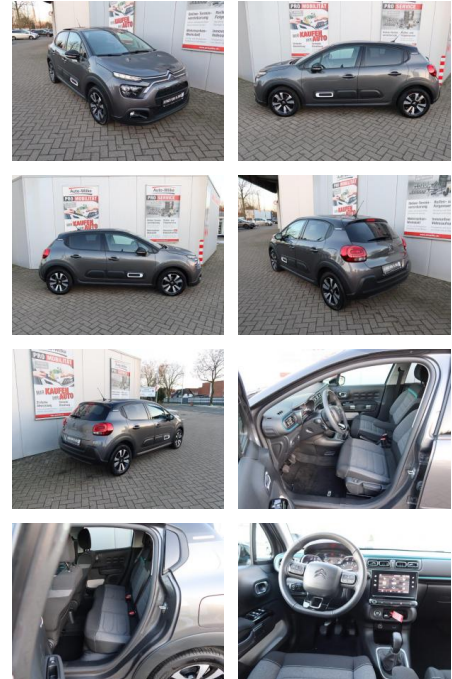

AC00-NT661530 **Angebotsnr.:**

**Erstzulassung:** 09.03.2023    **Kilometer:** 10.500    **Farbe:** grau    **Leistung:** 60 kW / 82 PS    **Kraftstoffart:** Benzin

<b>PREIS</b> <b>15.520 €</b>	<b>FINANZIERUNGSBEISPIEL</b>	
	Laufzeit: 72 Monate	Anzahlung: 25 %
	Basis-Finanzierung:**	Mtl. Rate:
	Zielraten-Finanzierung:**	<b>131 €</b>