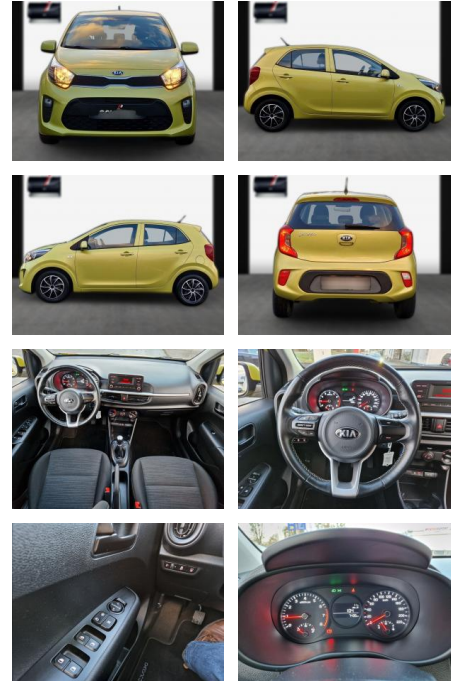

SA13-JT303720Angebotsnr.:

Erstzulassung:	Kilometer:	Farbe:	Leistung:	Kraftstoffart:
25.08.2018	17.000	Diverse	49 kW / 67 PS	Benzin

PREIS
12.520 €

FINANZIERUNGSBEISPIEL
 Laufzeit: 72 Monate Anzahlung: 25 %
 Basis-Finanzierung:* Mtl. Rate:
 Zielraten-Finanzierung:** **106 €**