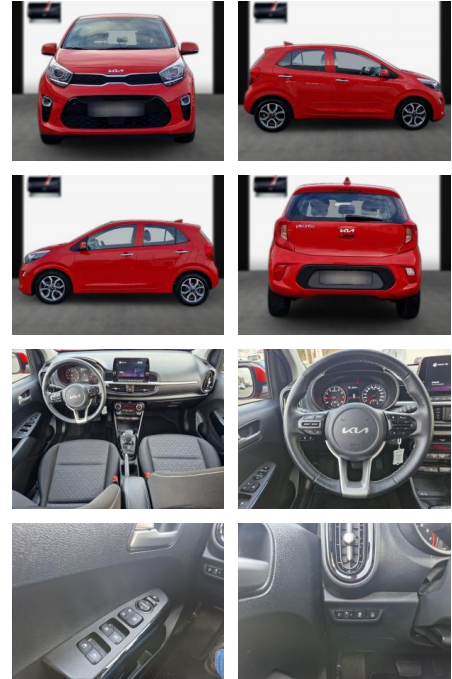

SA13-NT92866Angebotsnr.:

Erstzulassung:	Kilometer:	Farbe:	Leistung:	Kraftstoffart:
26.05.2022	34.900	Diverse	62 kW / 84 PS	Benzin

PREIS
18.290 €

FINANZIERUNGSBEISPIEL

Laufzeit: 72 Monate Anzahlung: 25 %
Basis-Finanzierung:* Mtl. Rate:
Zielraten-Finanzierung:** **155 €**