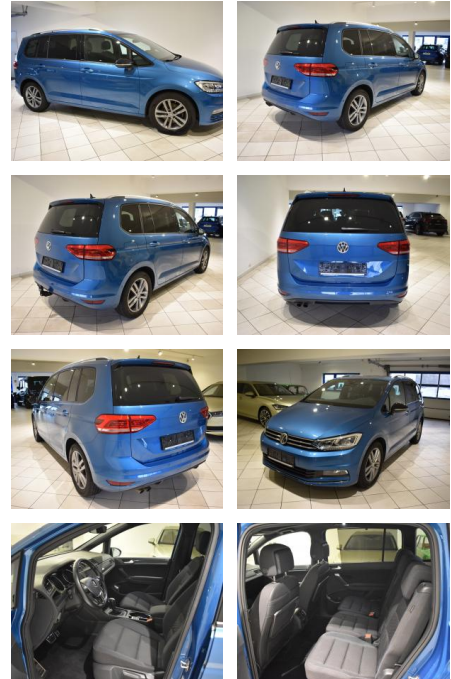

AH44-ATS44116 Angebotsnr.:

VERKAUFT

Erstzulassung: 09.04.2020 **Kilometer:** 44.278 **Farbe:** Blau **Leistung:** 110 kW / 150 PS **Kraftstoffart:** Diesel

PREIS
31.070 €

FINANZIERUNGSBEISPIEL

Laufzeit: 72 Monate Anzahlung: 25 %
 Basis-Finanzierung:* Mtl. Rate:
 Zielraten-Finanzierung:** **263 €**