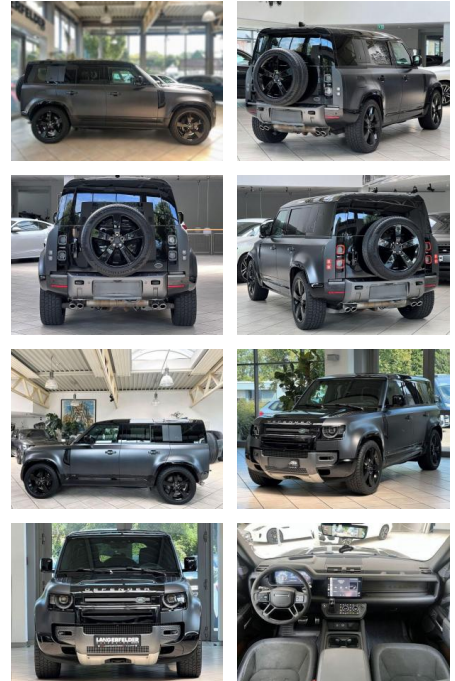

LA05-LA05-13310950

Erstzulassung:	Kilometer:	Farbe:	Leistung:	Kraftstoffart:
25.04.2022	66.152	Diverse	386 kW / 525 PS	Benzin

PREIS
98.540 €

FINANZIERUNGSBEISPIEL

Laufzeit: 72 Monate Anzahlung: 25 %
 Basis-Finanzierung:* Mtl. Rate:
 Zielraten-Finanzierung:** **835 €**