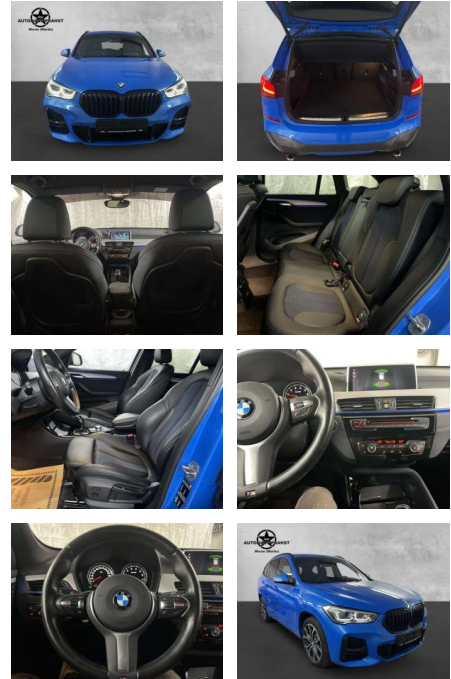

AP38-7451610 Angebotsnr.:

Erstzulassung:	Kilometer:	Farbe:	Leistung:	Kraftstoffart:
01.07.2020	49.800	Blau	141 kW / 192 PS	Benzin

PREIS
30.650 €

FINANZIERUNGSBEISPIEL

Laufzeit: 72 Monate Anzahlung: 25 %
 Basis-Finanzierung:* Mtl. Rate:
 Zielraten-Finanzierung:** **260 €**