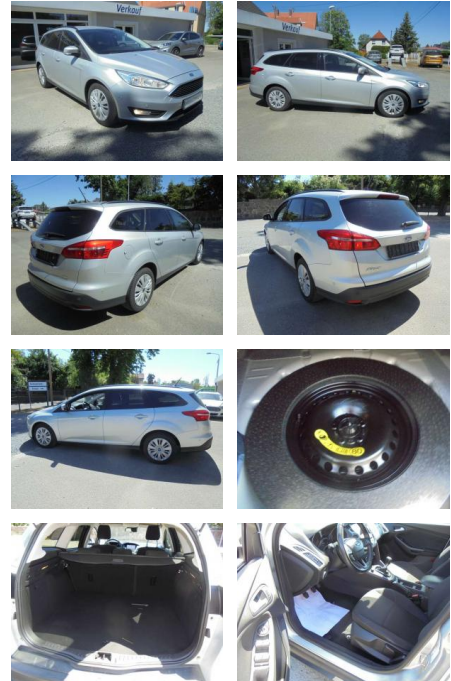

## Ford Focus Business, Navi, PPS, beheizbare

KS05-6HE7120ABgebotsnr.:

Erstzulassung:	Kilometer:	Farbe:	Leistung:	Kraftstoffart:
01.01.2018	116.742	Silber	92 kW / 125 PS	Benzin

**PREIS**  
**11.400 €**