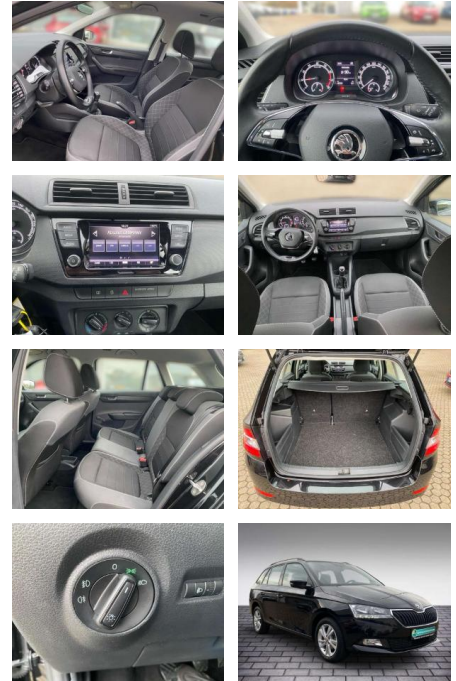

Skoda Fabia Ambition

JB03-NZ025258 Angebotsnr.:

Erstzulassung:	Kilometer:	Farbe:	Leistung:	Kraftstoffart:
01.04.2022	40.200	Schwarz	70 kW / 95 PS	Benzin

PREIS
17.170 €

FINANZIERUNGSBEISPIEL

Laufzeit: 72 Monate Anzahlung: 25 %
Basis-Finanzierung:* Mtl. Rate:
Zielraten-Finanzierung:** **145 €**

- 0 Ltr. - 70 kW TSI Multifunktionsanzeige Nebelscheinwerfer Notrufsystem Otto-Partikelfilter (OPF) Perleffekt-Lackierung Radioempfang digital (DAB) Radioempfang digital (DAB+) Raucher-Paket Reifendruck-Kontrollsystem Reifen-Reparaturkit Rücksitzbank klappbar 1/3-2/3 Schadstoffarm nach Abgasnorm Euro 6d Schalt-/Wählhebelgriff Leder Seitenairbag vorn Servolenkung Sitz vorn links höhenverstellbar Sitz vorn rechts höhenverstellbar Sitzbezug / Polsterung: Stoff Ambition Grau SmartLink (MirrorLink)
- Apple CarPlay und Android Auto Sonnenblende links mit Spiegel Sonnenblende rechts mit Spiegel Sound-Paket Surround Start/Stop-Anlage Tagfahrlicht LED Türgriffe außen

- Fahrer-/Beifahrerseite Wegfahrsperre Zentralverriegelung 3-Punkt-Sicherheitsgurte hinten 6 Lautsprecher

STÄNDIG ÜBER 15.000 FAHRZEUGE IM BESTAND!