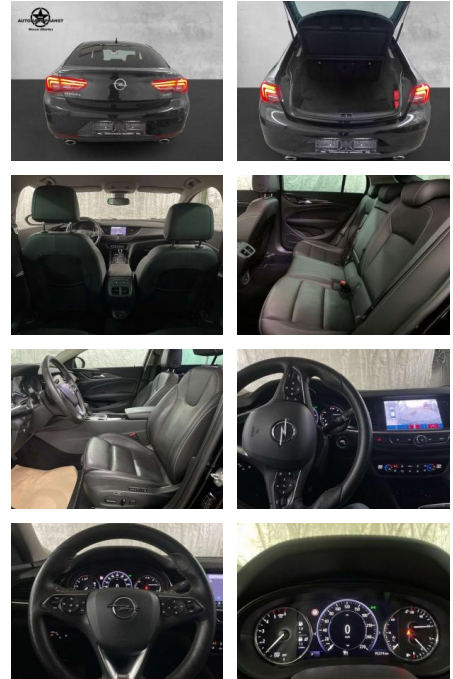

Ihr Ansprechpartner

Herr Jeremias Schüttler
E-Mail: info@auto-schuetttler.com
Telefon: 02238 9205435

Auto Schüttler
Ottostr.2 - 50259 Pulheim - Tel.: 02238 / 9205435

Opel Insignia B Ultimate 4x4 LED LEDER 360°

AP38-7753110 Angebotsnr.: